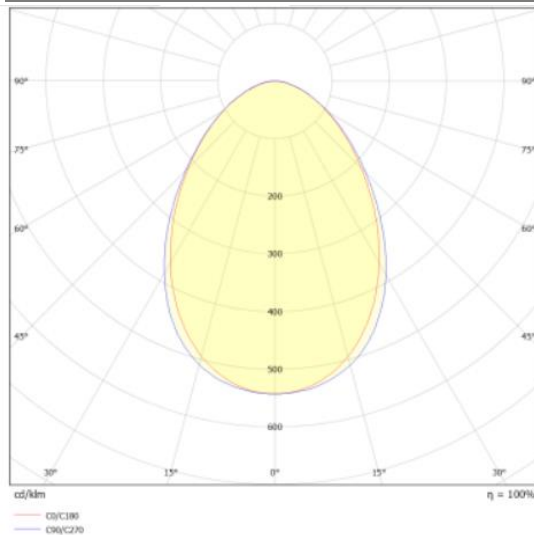

106262.994.601.242

PLANA aqua\_622\_965\_4200\_DA

IP 65

LED-Einlegepanel mit Sidelight technology. Hohe IP65 Schutzart von Leuchte beidseitig und Betriebsgerät. Rahmen aus weißen Aluminium mit Stahlblechrückseite und opaler Abdeckung. Blendfreie, homogene und schattenfreie Lichtverteilung, 120 lm/W, CRI90, 622x622x14mm

#### Technische Daten:

Lampenlichtstrom	5250 lm
Leuchtenlichtstrom	4200 lm
Systemeffizienz	120 lm/W
Systemleistung	35 W
Farbwiedergabeindex	90 Ra
Farbtemperatur	5000/6500 K
Farbtoleranz	<4
Lebensdauer	50.000h (L80/B10)
UGR	≤22
Spannung	220-240 V/AC 50/60Hz
Umgebungstemperatur	-20 ... +40 °C

#### Dimensionen:

Länge-L	622 mm
Breite-B	622 mm
Höhe-H	14 mm
Gewicht	2,95 kg

Diese Leuchte enthält eine Lichtquelle der Energieeffizienzklasse E

Letzte Änderung: Donnerstag, 30. November 2023, technische Änderungen und Irrtümer vorbehalten